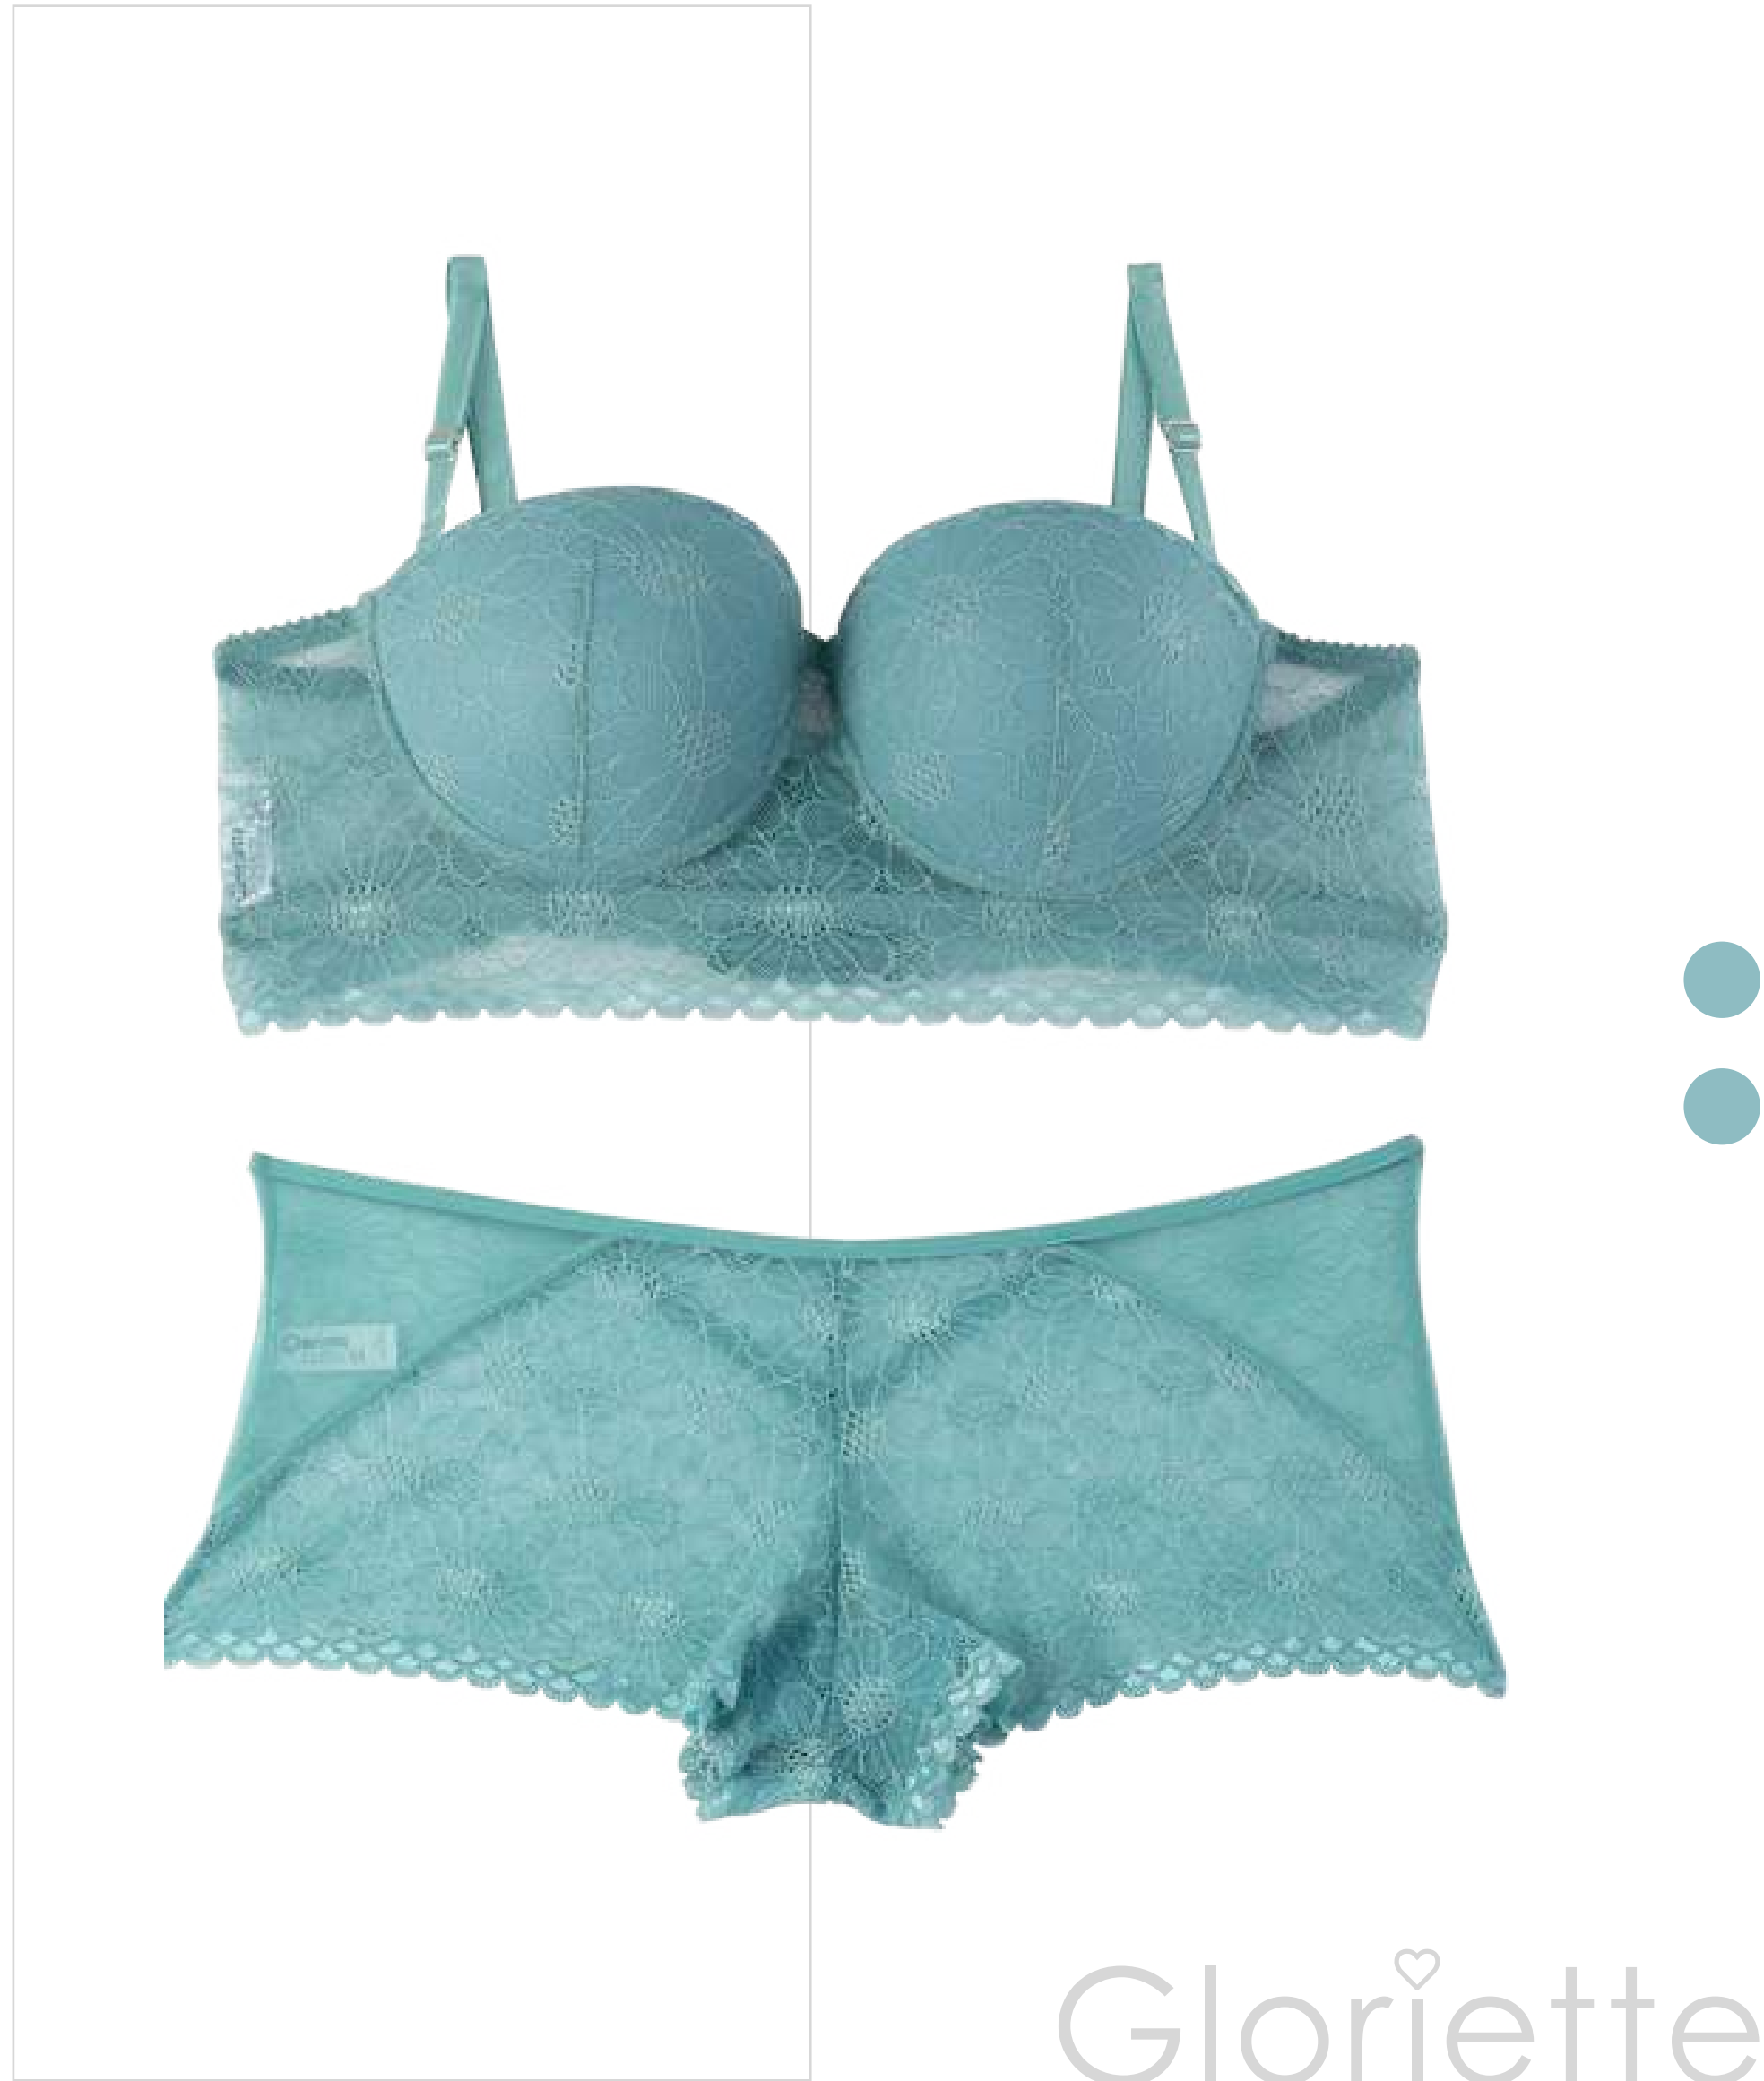

*Conjunto brassier
tull*

Ref 2206
Tallas
32 / 34 / 36 / 38

*Conjunto copa
dura*

Ref 576

Tallas

32 / 34 / 36 / 38

Colores surtidos

Gloriette

Gloriette

Conjunto encaje

Ref 594

Tallas

32 / 34 / 36 / 38

Colores surtidos

Conjunto encaje

Ref 1499
Tallas
32 / 34 / 36 / 38