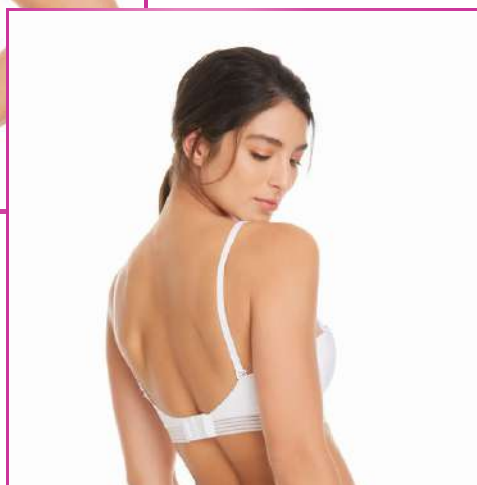

Brassier Sandalo.

Ref: 646-1

Talla: 32 · 34 · 36 · 38

Colores: ☐ Blanco

☐ Negro

☐ Rojo